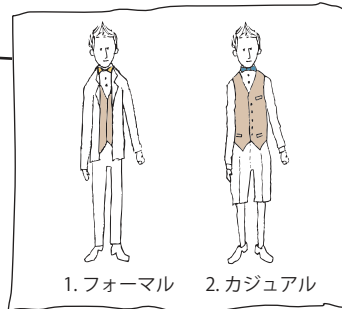

②新郎様の髪型に近いイラストをおえらびください

③蝶ネクタイのカラー
好きな色をお選びください

④ベストのカラー
好きな色をお選びください

⑤新郎様の服装をお選びください

イラスト
カスタム一覧
(Bride)

①ヘッドアクセサリー
好きなものをお選びください

新婦様の髪型に近いイラストをおえらびください

③ブーケカラー 好きな色をお選びください

④ドレスカラー 好きな色をお選びください

⑤新婦様の服装をお選びください